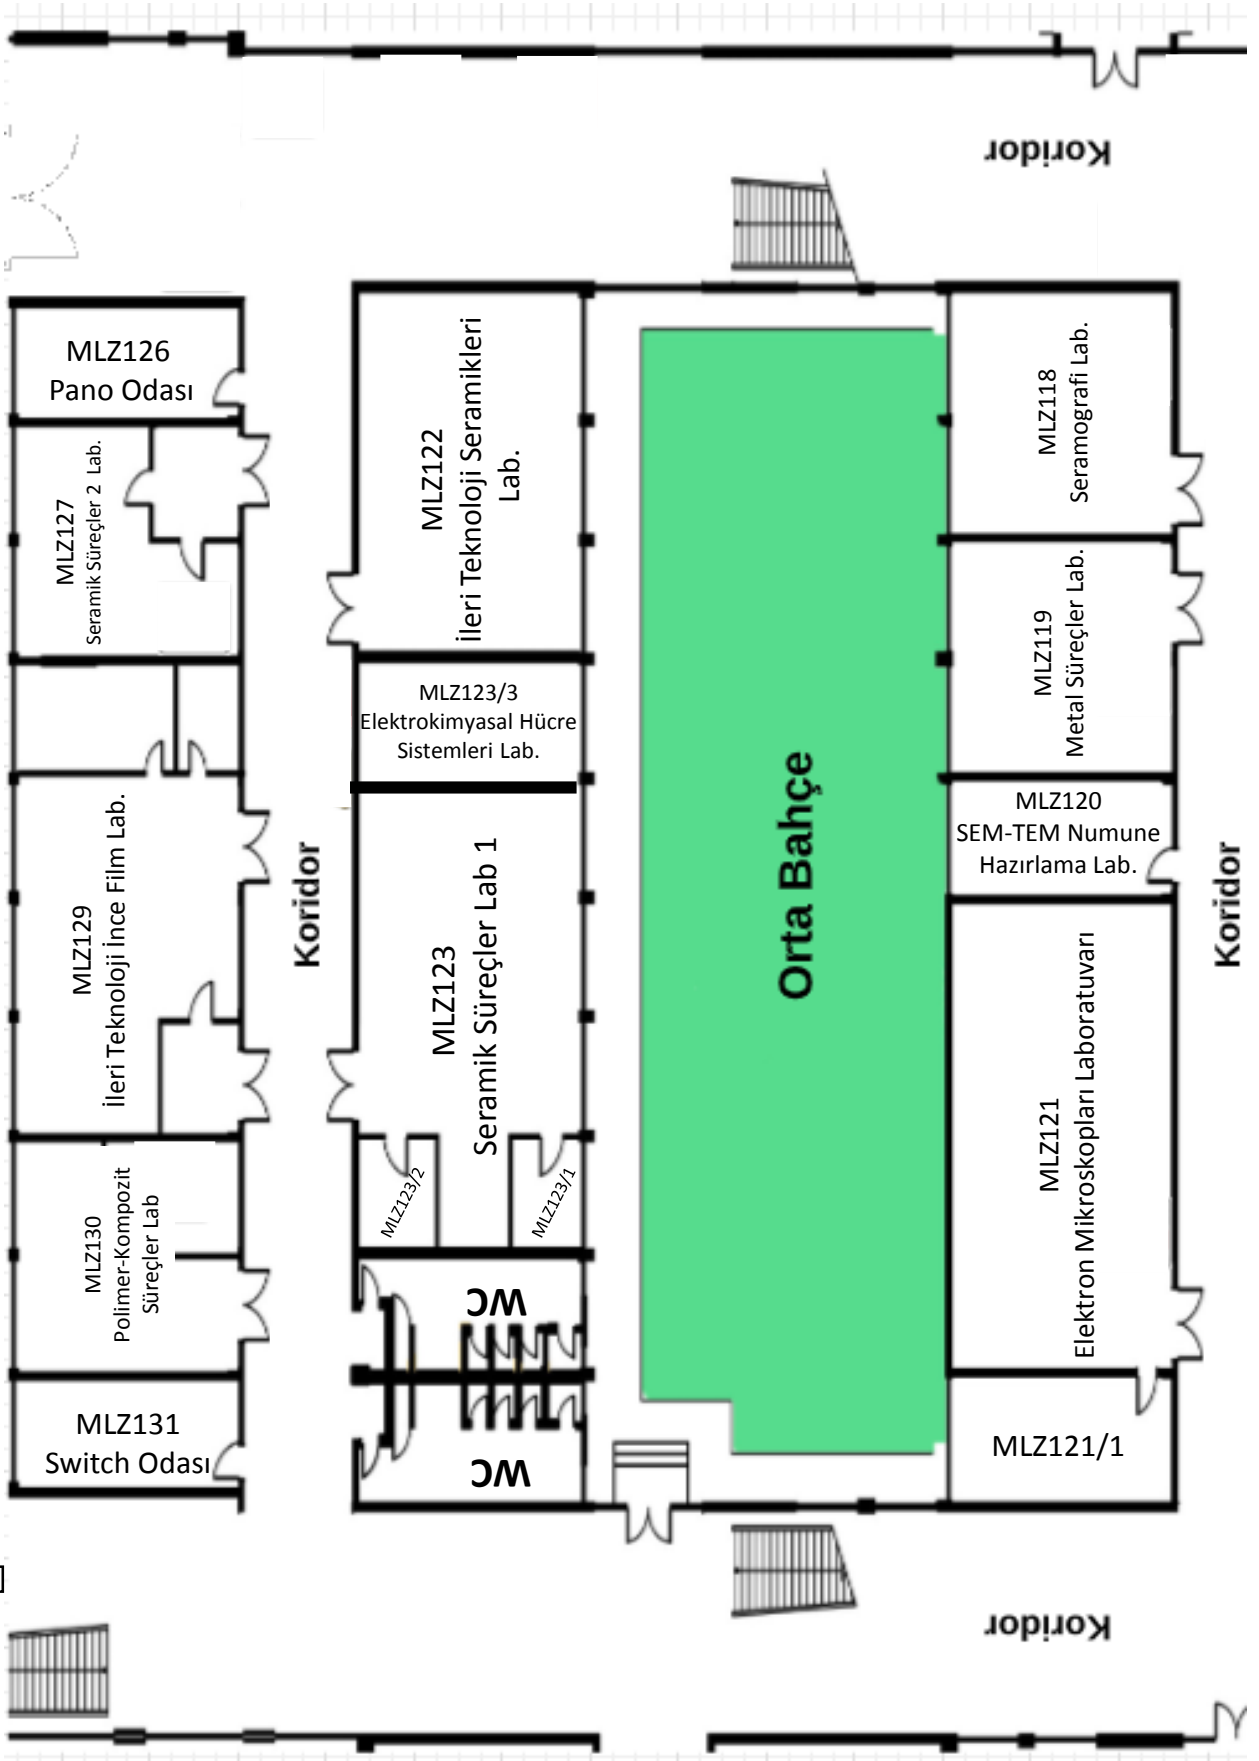

ZEMİN KAT

Kimya Mühendisliği
Bölümü Giriş Kapısı

Malzeme Bilimi ve Mühendisliği
Bölümü Giriş Kapısı

Kantin

1. KAT